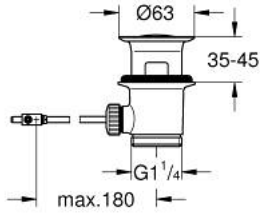

Pure Freude
an Wasser

مجموعة تصريف بقياس 1 1/4 بوصة 28 910 000

وصف المنتج:

- اللون: كروم
- لأحواض الغسيل بتدفق زائد
- يلائم تركيبات المغسلة/ البيديه
- كامل
- طلاء كروم GROHE LongLife

28 910 000 مجموعة تصريف بقياس 1 1/4 بوصة