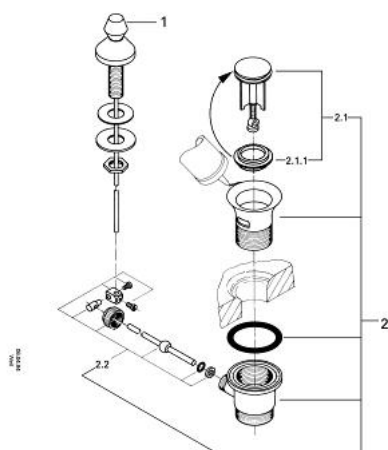

28 900 000 **GARNITURE DE VIDAGE 1 1/4"**

DESCRIPTION DU PRODUIT

- Couleur: chromé
- pour lavabo
- GROHE LongLife finition durable

28 900 000 GARNITURE DE VIDAGE 1 1/4"

PIÈCES DE RECHANGE, janvier 1978 – now

- 1: Coulisse filetée (Numéro de commande 06073000)
- 2: Garniture de vidage 1 1/4" (Numéro de commande 28910000)
- 2.1: Clapet de vidage (Numéro de commande 07182000)
- 2.2: Tige et rotule de vidage (Numéro de commande 07052000)