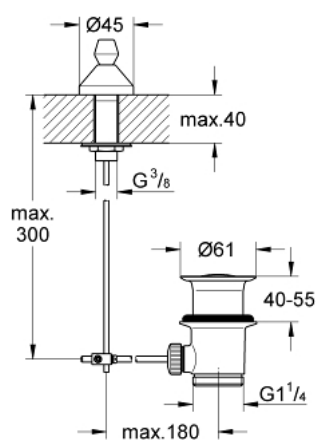

28 900 000 **GARNITURE DE VIDAGE 1 1/4"**

DESCRIPTION DU PRODUIT

- Couleur: chromé
- pour lavabo
- GROHE LongLife finition durable

28 900 000 GARNITURE DE VIDAGE 1 1/4"

PIÈCES DE RECHANGE, janvier 1978 – now

- 1: Coulisse filetée (Numéro de commande 06073000)
- 2: Garniture de vidage 1 1/4" (Numéro de commande 28910000)
- 2.1: Clapet de vidage (Numéro de commande 07182000)
- 2.2: Tige et rotule de vidage (Numéro de commande 07052000)