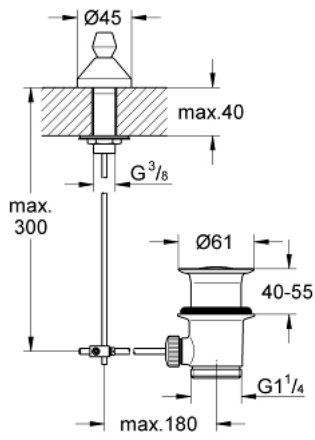

Pure Freude
an Wasser

28 900 000 مجموعة الصرف 1 1/4 بوصة

وصف المنتج:

• اللون: كروم

• للأحواض

• طلاء كروم GROHE LongLife

28 900 000 مجموعة الصرف 1 1/4 بوصة

الآن - 1978 رياني, قطع الغيار

1: شداد (رقم الطلب: 06073000)

2: مجموعة تصريف بقياس 1 1/4 بوصة (رقم الطلب: 28910000)

2.1: فيشه (رقم الطلب: 07182000)

2.2: عامود غير متمركز (رقم الطلب: 07052000)

28 900 000