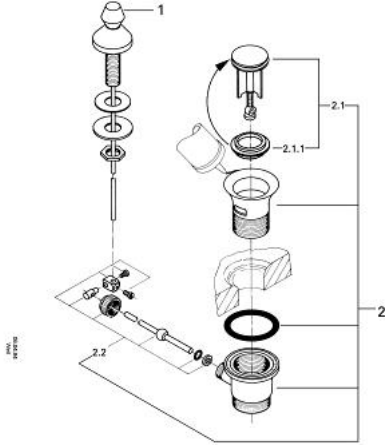

Pure Freude
an Wasser

28 900 000 مجموعة الصرف 1 1/4 بوصة

وصف المنتج:

• اللون: كروم

• للأحواض

• طلاء كروم GROHE LongLife

28 900 000 مجموعة الصرف 1 1/4 بوصة

الآن - 1978 رياني, قطع الغيار

1: شداد (رقم الطلب: 06073000)

2: مجموعة تصريف بقياس 1 1/4 بوصة (رقم الطلب: 28910000)

2.1: فيشه (رقم الطلب: 07182000)

2.2: عامود غير متمركز (رقم الطلب: 07052000)

28 900 000