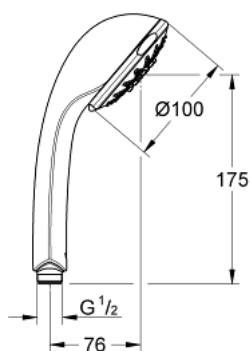

28 796 000 RELEXA 100 FIVE DOUCHETTE 5 JETS

DESCRIPTION DU PRODUIT

- Couleur: chromé
- types de jets : normal, concentré, champagne, massant, pluie
- GROHE DreamSpray jet parfaitement uniforme
- GROHE LongLife finition durable
- procédé anti-calcaire GROHE SpeedClean
- conduits d'eau internes, longévité maximale
- système de montage universel: avec toutes les flexibles de douche
- débit minimum nécessaire 7,5 l/min.

Pure Freude
an Wasser

28 796 000 RELEXA 100 FIVE DOUCHETTE 5 JETS

PIÈCES DE RECHANGE, juin 2005 – now

1: Filtre (Numéro de commande 0700200M)