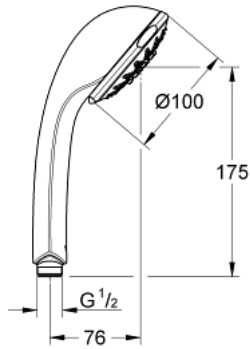

Pure Freude
an Wasser

RELEXA 100 FIVE 28 796 000 رشاشات الدُش اليدوي الرباعية

وصفُ المنتج:

- اللون: كروم
- رذاذ طبيعي، Jet, Rain, Massage, Champagne
- تقنية GROHE DreamSpray لنمط رشاش مثالي
- طلاء كروم GROHE LongLife
- نظام منع التلکسات GROHE SpeedClean
- دليل Inner WaterGuide لحياة أطول
- نظام تركيب عالمي، يناسب جميع خرطوم الدُش القياسية
- مناسب للسخانات الفورية
- الحد الأدنى لمعدل التدفق 7.5 ل/دقيقة

Pure Freude
an Wasser

RELEXA 100 FIVE 28 796 000 رشاشات الدُش اليدوي الرباعية

الآن - 2005 وينوي, قطع الغيار

1: مصفاة غبار (0700200M رقم الطلب).