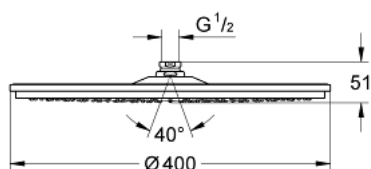

28 778 000 RAINSHOWER COSMOPOLITAN 400 DOUCHE DE TÊTE 1 JET

DESCRIPTION DU PRODUIT

- Couleur: chromé
- Jet Normal
- débit maximum à 3 bars : 7,5 l/min
- Ø 400 mm
- matériel: métal
- rotule, angle de rotation: 20°, ± 20°
- raccords filetés 1/2"
- GROHE DreamSpray flux parfait
- GROHE LongLife finition durable
- procédé anti-calcaire GROHE SpeedClean
- this head shower should only be used with shower arm 26 146, 28 982, 28 497 or 28 724