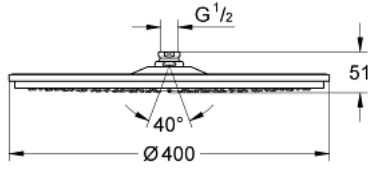

RAINSHOWER COSMOPOLITAN 400 28 778 000 سماعه رأسيه مزوده برشاش واحد

وصف المنتج:

• اللون: كروم

• رذاذ طبيعي (واسع) يبدأ من ضغط التدفق 0.5 بار

• maximum flow rate (at 3 bar): 7.5 l/min

• القطر 400 مم

• الخامة: معدن

• وصلة كروية بزواية تدوير $20 \pm 20^\circ$

• سلك توصيل مقاس _ بوصة

• GROHE DreamSpray بالتدفق الممتاز

• طلاء كروم GROHE LongLife

• نظام منع التكلسات GROHE SpeedClean

• مناسب للسخانات الفورية

this head shower should only be used with shower arm 26 146, 28 982,