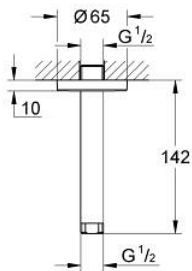

28 724 000 **RAINSHOWER BARRE DE DOUCHE PLAFONNIER 142MM**

DESCRIPTION DU PRODUIT

- Couleur: chromé
- raccords filetés 1/2"
- GROHE LongLife finition durable

28 724 000 RAINSHOWER BARRE DE DOUCHE PLAFONNIER 142MM

PIÈCES DE RECHANGE, octobre 2004 – now

1: Rosace (Numéro de commande 11741000)