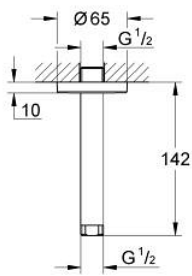

Pure Freude
an Wasser

RAINSHOWER 28 724 000 عمود سقفي دش 142 ملم

وصف المنتج:

- اللون: كروم
- سلك توصيل مقاس _ بوصة
- طلاء كروم GROHE LongLife

عمود سقفي دش 142 ملم RAINSHOWER 28 724 000

الآن - 2004 ربوتكأ، قِطعُ الغيارُ

1: غطاء مثقوب من المنتصف (رقمُ الطلب: 11741000).