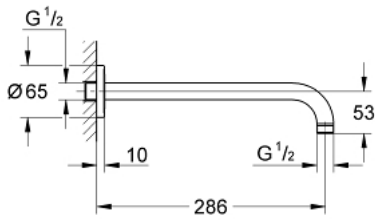

28 576 000 RAINSHOWER BRAS DE DOUCHE 286 MM

DESCRIPTION DU PRODUIT

- Couleur: chromé
- matériel: métal
- raccords filetés 1/2"
- pour douches de tête Rainshower (sauf Rainshower 400 mm)
- GROHE LongLife finition durable

28 576 000 **RAINSHOWER BRAS DE DOUCHE 286 MM**

PIÈCES DE RECHANGE, janvier 2002 – now

1: Rosace (Numéro de commande 11741000)