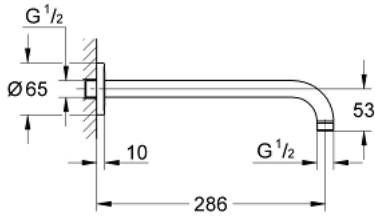

Pure Freude
an Wasser

RAINSHOWER 28 576 000 عمود دش 286 ملم

وصف المنتج:

• اللون: كروم

• الخامة: معدن

• سلك توصيل مقاس _ بوصة

• ملائم لكل رؤوس الدش rewohsniaR باستثناء Rainshower 400 مم

• طلاء كروم GROHE LongLife

Pure Freude
an Wasser

عمود دش RAINSHOWER 28 576 000 مليم 286

الآن - 2002 رياني, قطع الغيار

1: غطاء مثقوب من المنتصف (رقم الطلب: 11741000).