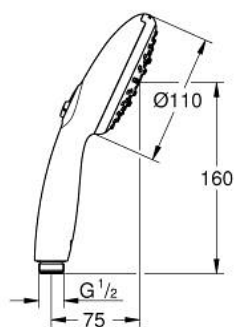

## 28 419 003 TEMPESTA 110 DOUCHETTE 3 JETS

### DESCRIPTION DU PRODUIT

- Couleur: chromé
- types de jets : Rain, Jet, Massage
- débit maximum à 3 bars : 7,4 l/min
- GROHE EcoJoy économie d'eau
- GROHE SmartSwitch - Tourner simplement le bouton pour profiter du jet souhaité
- GROHE DreamSpray jet parfaitement uniforme
- GROHE LongLife finition durable
- procédé anti-calcaire GROHE SpeedClean
- conduits d'eau internes, longévité maximale
- bague en silicone ShockProof (anti-choc)
- système de montage universel: avec toutes les flexibles de douche
- pression minimale 1 bar
- adapté pour les chauffe-eau instantanés
- gamme GROHE Professional

## 28 419 003 TEMPESTA 110 DOUCHETTE 3 JETS

**PIÈCES DE RECHANGE**, avril 2020 – now

1: Filtre (Numéro de commande 0700200M)