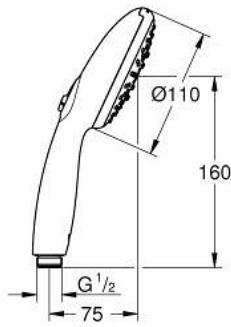

رشاشات الدُش اليدوي الرباعية TEMPESTA 110 28 419 003

وصفُ المنتج

• اللون: كروم

• Rain, Jet, Massage

• maximum flow rate (at 3 bar): 7.4 l/min

• تقنية GROHE EcoJoy لمياه أقل وتدفق ممتاز

GROHE SmartSwitch - easily rotate the dial to enjoy your preferred spray

• نظام تركيب عالمي، يناسب جميع خرطوم الدُش القياسية

• الحد الأدنى للضغط الموصى به 1.0 بار

• مناسب للسخانات الفورية

• professional edition

Pure Freude
an Wasser

رشاشات الدُش اليدوي الرباعية TEMPESTA 110 28 419 003