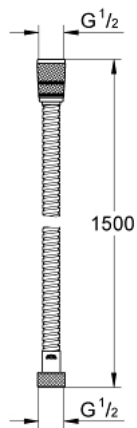

## 28 417 001 ROTAFLEX METAL LONG-LIFE FLEXIBLE MÉTALLIQUE

### DESCRIPTION DU PRODUIT

- Couleur: chromé
- 1500 mm
- matériel: métal
- cône tournant pour la fonction antitorsion
- GROHE Long-Life modèle renforcé
- résistance à la pression : jusqu'à 16 bars
- résistance aux torsions jusqu'à 500 N
- résistance à la chaleur jusqu'à 75°C
- anti-plies résistant aux plies
- connexion universelle G 1/2" x 1/2"
- GROHE ProGrip avec surface moletée
- avec joint silicone pour le maintien en place de la douchette sur le support
- GROHE LongLife finition durable