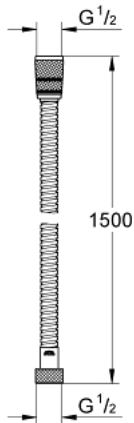

ROTAFLX METAL LONG-LIFE 28 417 001 خرطوم الدش المعدني

وصف المنتج

• اللون: كروم

• 1500 مم

• الخامة: معدن

• مخروط تدوير لوظيفة TwistStop

• طراز مستقيم

• مقاومة للضغط حتى 16 بار

• قوة شد 500 ن

• مقاومة للحرارة 75 درجة مئوية

• AntiFold مضاد للالتواء

• وصلة عالمية G مقاس 1/2 بوصة 1/2 × بوصة

• GROHE ProGrip بهيكل متعرج

• مخروط بشريط سايكون لمنع استدارة دش يدوي أثناء الاستخدام

• طلاء كروم GROHE LongLife