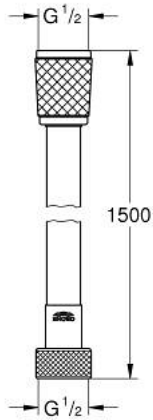

خرطوم دش ROTAFLEX 28 409 002

وصف المنتج

• اللون: كروم

• 1500 مم

• سطح ناعم لسهولة التنظيف

• مخروط تدوير لوظيفة TwistStop

• مقاومة للضغط حتى 5 بار

• قوة شد 500 ن

• مقاومة للحرارة تصل إلى 70 درجة مئوية

• AntiFold مضاد للالتواء

• وصلة عالمية مقاس G 1/2 بوصة 1/2 × بوصة

• GROHE ProGrip بهيكل متعرج

• طلاء كروم GROHE LongLife