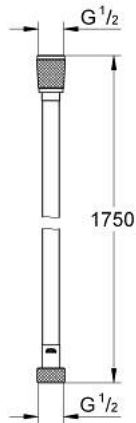

## SILVERFLEX 28 388 001 خرطوم دش

وصف المنتج

• اللون: كروم

• 1750 مم

• سطح ناعم لسهولة التنظيف

• مخروط تدوير لوظيفة TwistStop

• مقاومة للضغط حتى 5 بار

• قوة شد 500 ن

• مقاومة للحرارة تصل إلى 70 درجة مئوية

• AntiFold مضاد للالتواء

• وصلة عالمية مقاس G 1/2 بوصة 1/2 × بوصة

• GROHE ProGrip بهيكل متعرج

• طلاء كروم GROHE LongLife