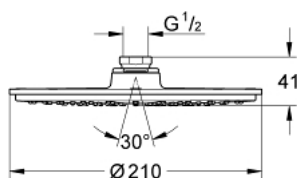

28 373 000 RAINSHOWER COSMOPOLITAN 210 DOUCHE DE TÊTE 1 JET

DESCRIPTION DU PRODUIT

- Couleur: chromé
- jet : Pluie
- pression dynamique minimale de 0,5 bar
- débit maximum à 3 bars : 8 l/min
- Ø 210 mm
- matériel: métal
- 120 buses
- avec rotule
- angle de rotation $\pm 20^\circ$
- raccords filetés 1/2"
- GROHE EcoJoy économie d'eau
- GROHE DreamSpray flux parfait
- GROHE LongLife finition durable
- procédé anti-calcaire GROHE SpeedClean