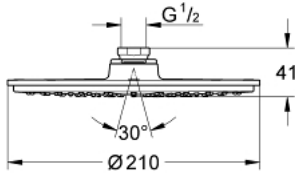

RAINSHOWER COSMOPOLITAN 210 28 373 000 سماعه رأسيه مزوده برشاش واحد

وصف المنتج

• اللون: كروم

• نمط الرذاذ: Rain

• يبدأ من ضغط التدفق 0.5 بار

• maximum flow rate (at 3 bar): 8 l/min

• القطر 210 مم

• الخامة: معدن

• 120 فتحة رذاذ

• بمفصل كروي

• زاوية التدوير $\pm 15^\circ$

• سلك توصيل مقاس _ بوصة

• تقنية GROHE EcoJoy لمياه أقل وتدفق ممتاز

• GROHE DreamSpray بالتدفق الممتاز

• طلاء كروم GROHE LongLife

• نظام منع التلکسات GROHE SpeedClean