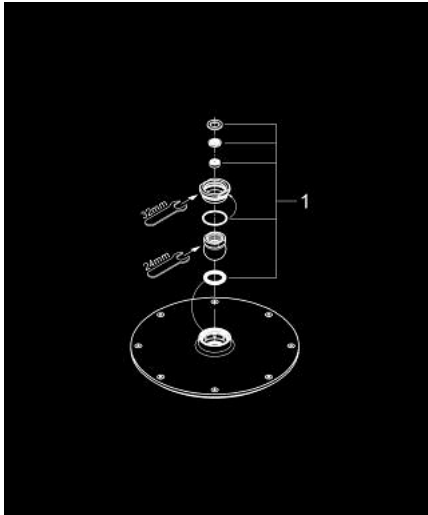

## 28 368 00E RAINSHOWER COSMOPOLITAN 210 DOUCHE DE TÊTE 1 JET

### DESCRIPTION DU PRODUIT

- Couleur: chromé
- jet : Pluie
- débit maximum à 3 bars : 5 l/min
- Ø 210 mm
- matériel: métal
- avec rotule
- angle de rotation  $\pm 20^\circ$
- raccords filetés 1/2"
- GROHE EcoJoy économie d'eau
- GROHE LongLife finition durable
- procédé anti-calcaire GROHE SpeedClean

## 28 368 00E RAINSHOWER COSMOPOLITAN 210 DOUCHE DE TÊTE 1 JET

**PIÈCES DE RECHANGE**, octobre 2008 – now

1: jeu de pièces de rechange (Numéro de commande 45933000)