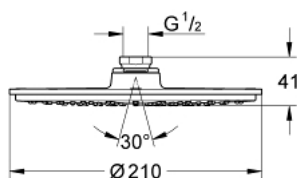

### DESCRIPTION DU PRODUIT

- Couleur: chromé
- jet : Pluie
- débit maximum à 3 bars : 5 l/min
- Ø 210 mm
- matériel: métal
- avec rotule
- angle de rotation  $\pm 20^\circ$
- raccords filetés 1/2"
- GROHE EcoJoy économie d'eau
- GROHE LongLife finition durable
- procédé anti-calcaire GROHE SpeedClean