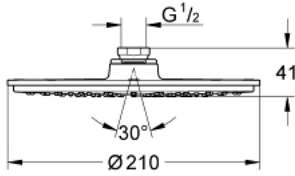

RAINSHOWER COSMOPOLITAN 210 28 368 00E سماعه رأسيه مزوده برشاش واحد

وصف المنتج:

• اللون: كروم

• نمط الرذاذ: Rain

• يبدأ من ضغط التدفق 0,5 بار

• maximum flow rate (at 3 bar): 5 l/min

• القطر 210 مم

• الخامة: معدن

• بمفصل كروي

• زاوية التدوير $\pm 15^\circ$

• سلك توصيل مقاس _ بوصة

• تقنية GROHE EcoJoy لمياه أقل وتدفق ممتاز

• طلاء كروم GROHE LongLife

• نظام منع التكلسات GROHE SpeedClean

• مناسب للسخانات الفورية

• ينبغي عدم استخدام رأس الدش هذا إلا مع ذراع الدش 28 384 أو 28 794 أو 28 576