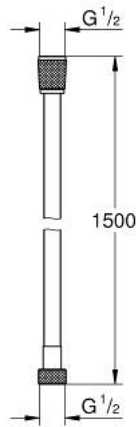

SILVERFLEX 28 364 001 خرطوم دش

وصف المنتج

• اللون: كروم

• 1500 مم

• سطح ناعم لسهولة التنظيف

• مخروط تدوير لوظيفة TwistStop

• مقاومة للضغط حتى 5 بار

• قوة شد 500 ن

• مقاومة للحرارة تصل إلى 70 درجة مئوية

• AntiFold مضاد للالتواء

• وصلة عالمية مقاس G 1/2 بوصة 1/2 × بوصة

• GROHE ProGrip بهيكل متعرج

• طلاء كروم GROHE LongLife