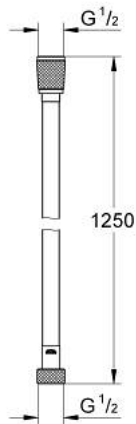

SILVERFLEX 28 362 001 خرطوم دش

وصف المنتج

• اللون: كروم

• 1250 مم

• سطح ناعم لسهولة التنظيف

• مخروط تدوير لوظيفة TwistStop

• مقاومة للضغط حتى 5 بار

• قوة شد 500 ن

• مقاومة للحرارة تصل إلى 70 درجة مئوية

• AntiFold مضاد للالتواء

• وصلة عالمية مقاس G 1/2 بوصة × 1/2 بوصة

• GROHE ProGrip بهيكل متعرج

• طلاء كروم GROHE LongLife