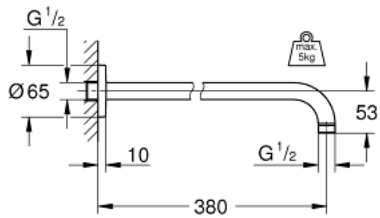

28 361 000 RAINSHOWER BRAS DE DOUCHE, 380 MM

DESCRIPTION DU PRODUIT

- Couleur: chromé
- matériel: métal
- raccords filetés 1/2"
- pour douches de tête Rainshower (sauf Rainshower 400 mm)
- GROHE LongLife finition durable

28 361 000 **RAINSHOWER BRAS DE DOUCHE, 380 MM**

PIÈCES DE RECHANGE, octobre 2003 – now

1: Rosace (Numéro de commande 11741000)