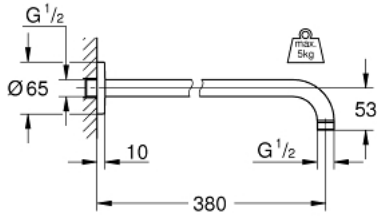

RAINSHOWER 28 361 000 عمود دش 380 ملم

وصف المنتج:

• اللون: كروم

• الخامة: معدن

• سلك توصيل مقاس \_ بوصة

• ملائم لكل رؤوس الدش rewohsniaR باستثناء Rainshower 400 مم

• طلاء كروم GROHE LongLife

• مع شمسة دائرية

عمود دش RAINSHOWER 28 361 000 دشن 380 ملم

الآن - 2003 ربوتكأ، قِطعُ الغيارُ

1: غطاء مثقوب من المنتصف (رقمُ الطلب: 11741000).