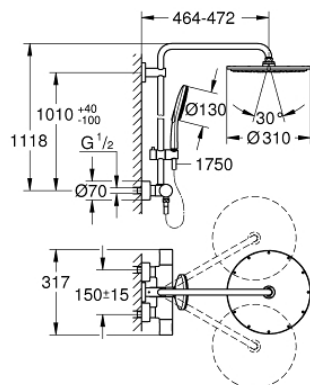

27 968 001 RAINSHOWER SMARTACTIVE 310 COLONNE DE DOUCHE AVEC MITIGEUR THERMOSTATIQUE

DESCRIPTION DU PRODUIT

- Couleur: chromé
- bras de douche de 450 mm orientable horizontalement
- mitigeur thermostatique avec fonction Aquadimmer
- douche de tête Rainshower Cosmopolitan 310
- débit maximum à 3 bars : 9,5 l/min
- matériel: métal
- avec rotule
- douchette Rainshower SmartActive 130
- débit maximum à 3 bars : 8,5 l/min
- réglable en hauteur par élément coulissant
- flexible Silverflex 1750 mm
- AquaCalibrator limits maximum flow rate of system (at 3 bar): 9.5 l/min
- GROHE TurboStat régulation thermostatique quasi-instantanée
- GROHE EcoJoy économie d'eau
- GROHE SafeStop butée à 38°C
- GROHE SafeStop Plus limiteur de température en option à 43°C inclus
- GROHE CoolTouch pas de risque de brûlure
- GROHE DreamSpray jet parfaitement uniforme
- GROHE SmartTip Sélection du jet grâce à un bouton
- GROHE LongLife finition durable
- Flexible Installation : fixation supérieure réglable en hauteur pour ajustement sur des trous existants
- procédé anti-calcaire GROHE SpeedClean
- débit minimum nécessaire 5 l/min