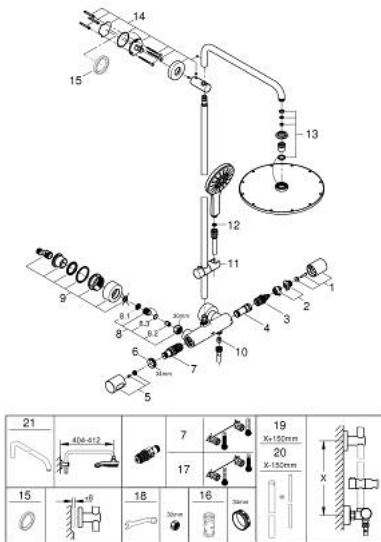

27 968 001 RAINSHOWER SMARTACTIVE 310 COLONNE DE DOUCHE AVEC MITIGEUR THERMOSTATIQUE

PIÈCES DE RECHANGE, août 2018 – now

- 1: Poignée pour Aquadimmer (Numéro de commande 47804000)
- 2: Butée (Numéro de commande 47723000)
- 3: Aquadimmer (Numéro de commande 47364000)
- 4: conduite d'eau (Numéro de commande 47887000)
- 5: Poignée graduée (Numéro de commande 47811000)
- 6: Bague de fixation (Numéro de commande 47743000)
- 7: Élément thermostatique compact 1/2" (Numéro de commande 47439000)
- 8: Clapet anti-retour (Numéro de commande 47189000)
- 8.1: filtre à d'impuretés (Numéro de commande 0726400M)
- 8.2: Clapet anti-retour (Numéro de commande 08565000)
- 8.3: Joint torique 17 x 2 (Numéro de commande 0305500M)
- 9: Raccord S mural (Numéro de commande 12693000)
- 10: Clapet anti-retour (Numéro de commande 08565000)
- 11: Curseur (Numéro de commande 12140000)
- 12: Filtre (Numéro de commande 0700200M)
- 13: jeu de pièces de rechange (Numéro de commande 45933000)
- 14: Embout de barre (Numéro de commande 48279000)
- 15: Cale d'épaisseur (Numéro de commande 27180000)*
- 16: Clef (Numéro de commande 19332000)*
- 17: Cartouche GROHE TurboStat 1/2" (Numéro de commande 47175000)*
- 18: clé spéciale (Numéro de commande 19377000)*
- 19: Colonne de douche (Numéro de commande 48053000)*
- 20: Colonne de douche (Numéro de commande 48054000)*
- 21: Bras de douche pour système de douche (Numéro de commande 14047000)*