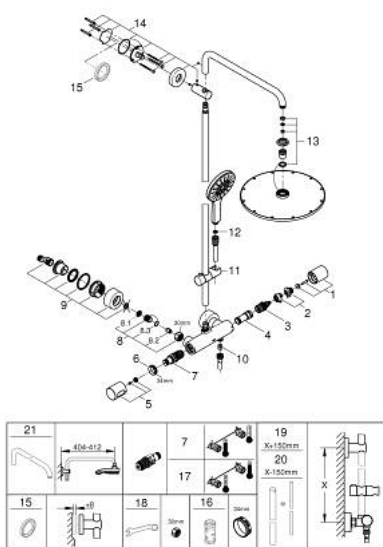

27 968 001 RAINSHOWER SMARTACTIVE 310 COLONNE DE DOUCHE AVEC MITIGEUR THERMOSTATIQUE

PIÈCES DE RECHANGE, août 2018 – now

- 1: Poignée pour Aquadimmer (Numéro de commande 47804000)
- 2: Butée (Numéro de commande 47723000)
- 3: Aquadimmer (Numéro de commande 47364000)
- 4: conduite d'eau (Numéro de commande 47887000)
- 5: Poignée graduée (Numéro de commande 47811000)
- 6: Bague de fixation (Numéro de commande 47743000)
- 7: Élément thermostatique compact 1/2" (Numéro de commande 47439000)
- 8: Clapet anti-retour (Numéro de commande 47189000)
- 8.1: filtre à d'impuretés (Numéro de commande 0726400M)
- 8.2: Clapet anti-retour (Numéro de commande 08565000)
- 8.3: Joint torique 17 x 2 (Numéro de commande 0305500M)
- 9: Raccord S mural (Numéro de commande 12693000)
- 10: Clapet anti-retour (Numéro de commande 08565000)
- 11: Curseur (Numéro de commande 12140000)
- 12: Filtre (Numéro de commande 0700200M)
- 13: jeu de pièces de rechange (Numéro de commande 45933000)
- 14: Embout de barre (Numéro de commande 48279000)
- 15: Cale d'épaisseur (Numéro de commande 27180000)*
- 16: Clef (Numéro de commande 19332000)*
- 17: Cartouche GROHE TurboStat 1/2" (Numéro de commande 47175000)*
- 18: clé spéciale (Numéro de commande 19377000)*
- 19: Colonne de douche (Numéro de commande 48053000)*
- 20: Colonne de douche (Numéro de commande 48054000)*
- 21: Bras de douche pour système de douche (Numéro de commande 14047000)*