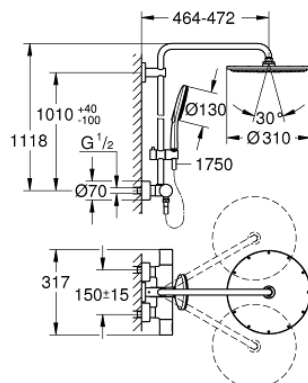

27 968 001 RAINSHOWER SMARTACTIVE 310 COLONNE DE DOUCHE AVEC MITIGEUR THERMOSTATIQUE

PIÈCES DE RECHANGE, août 2018 – now

- 1: Poignée pour Aquadimmer (Numéro de commande 47804000)
- 2: Butée (Numéro de commande 47723000)
- 3: Aquadimmer (Numéro de commande 47364000)
- 4: conduite d'eau (Numéro de commande 47887000)
- 5: Poignée graduée (Numéro de commande 47811000)
- 6: Bague de fixation (Numéro de commande 47743000)
- 7: Élément thermostatique compact 1/2" (Numéro de commande 47439000)
- 8: Clapet anti-retour (Numéro de commande 47189000)
- 8.1: filtre à d'impuretés (Numéro de commande 0726400M)
- 8.2: Clapet anti-retour (Numéro de commande 08565000)
- 8.3: Joint torique 17 x 2 (Numéro de commande 0305500M)
- 9: Raccord S mural (Numéro de commande 12693000)
- 10: Clapet anti-retour (Numéro de commande 08565000)
- 11: Curseur (Numéro de commande 12140000)
- 12: Filtre (Numéro de commande 0700200M)
- 13: jeu de pièces de rechange (Numéro de commande 45933000)
- 14: Embout de barre (Numéro de commande 48279000)
- 15: Cale d'épaisseur (Numéro de commande 27180000)*
- 16: Clef (Numéro de commande 19332000)*
- 17: Cartouche GROHE TurboStat 1/2" (Numéro de commande 47175000)*
- 18: clé spéciale (Numéro de commande 19377000)*
- 19: Colonne de douche (Numéro de commande 48053000)*
- 20: Colonne de douche (Numéro de commande 48054000)*
- 21: Bras de douche pour système de douche (Numéro de commande 14047000)*