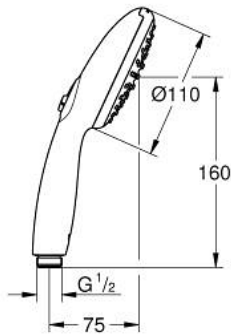

VITALIO START 110 27 946 243 1 رشاشات الدُش اليدوي الرباعية

وصفُ المنتج:

• اللون: Matte Black

• spray patterns: Rain, Jet

• maximum flow rate (at 3 bar): 7.4 l/min

• تقنية GROHE EcoJoy لمياه أقل وتدفق ممتاز

GROHE SmartSwitch - easily rotate the dial to enjoy your preferred spray

option

• تقنية GROHE DreamSpray لنمط رشاش مثالي

• نظام منع التكلسات GROHE SpeedClean

• دليل Inner WaterGuide لحياة أطول

الدُش

• تمنع الحلقة السيليكونية ShockProof التلف الناتج عن سقوط

• نظام تركيب عالمي، يناسب جميع خرطوم الدُش القياسية

• تغليف 5 ألوان

• Consumer edition