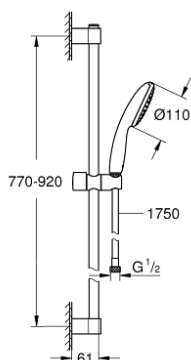

27 925 003 TEMPESTA 110 ENSEMBLE DE DOUCHE 1 JET AVEC BARRE

DESCRIPTION DU PRODUIT

- Couleur: chromé
- douchette Tempesta 110 (27 923)
- débit maximum à 3 bars : 7,6 l/min
- barre de douche 900 mm (27 524)
- flexible Relaxaflex 1750 mm 1/2" x 1/2" (28 154)
- GROHE EcoJoy économie d'eau
- GROHE DreamSpray jet parfaitement uniforme
- GROHE LongLife finition durable
- Flexible Installation : fixation supérieure réglable en hauteur pour ajustement sur des trous existants
- curseur coulissant et pivotant
- procédé anti-calcaire GROHE SpeedClean
- conduits d'eau internes, longévité maximale
- bague en silicone ShockProof (anti-choc)
- adapté pour les chauffe-eau instantanés
- gamme GROHE Professional

27 925 003 TEMPESTA 110 ENSEMBLE DE DOUCHE 1 JET AVEC BARRE

PIÈCES DE RECHANGE, novembre 2021 – now

1: Embout de barre (Numéro de commande 48607000)

2: Curseur (Numéro de commande 48609000)

3: Embout de barre (Numéro de commande 48608000)

4: Filtre (Numéro de commande 0700200M)

5: Cale d'épaisseur (Numéro de commande 48543001)*

* Accessoires en option