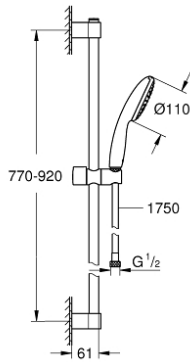

27 925 003 TEMPESTA 110 SHOWER RAIL SET 1 SPRAY (RAIN)

وصف المنتج

• اللون: كروم

• hand shower Tempesta 110 (27 923)

• maximum flow rate (at 3 bar): 7.6 l/min

• عامود دش، مقاس 900 مم (27 524)

(28

• خرطوم Relaxaflex مقاس 1750 مم بسمك 1/2 بوصة 1/2 بوصة × بوصة (154

• نظام منع التلکسات GROHE SpeedClean

• دليل Inner WaterGuide لحياة أطول

الدش

• تمنع الحلقة السيليكونية ShockProof التلف الناتج عن سقوط

• مناسب للسخانات الفورية

• professional edition

27 925 003 TEMPESTA 110 SHOWER RAIL SET 1 SPRAY (RAIN)

الآن - 2021 ريم فون, قطع الغيار

1: حامل عامود دش (48607000 رقم الطلب:-)

2: عنصر انزلاق (48609000 رقم الطلب:-)

3: حامل عامود دش (48608000 رقم الطلب:-)

4: مصفاة غبار (0700200M رقم الطلب:-)

5: قرص تعويض* (48543001 رقم الطلب:-)