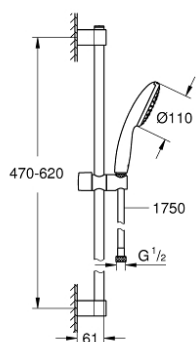

## 27 924 003 TEMPESTA 110 ENSEMBLE DE DOUCHE 1 JET AVEC BARRE

### DESCRIPTION DU PRODUIT

- Couleur: chromé
- douchette Tempesta 110 (27 923)
- débit maximum à 3 bars : 7,6 l/min
- barre de douche 600 mm (27 523)
- flexible Relaxaflex 1750 mm 1/2" x 1/2" (28 154)
- GROHE EcoJoy économie d'eau
- GROHE DreamSpray jet parfaitement uniforme
- GROHE LongLife finition durable
- Flexible Installation : fixation supérieure réglable en hauteur pour ajustement sur des trous existants
- curseur coulissant et pivotant
- procédé anti-calcaire GROHE SpeedClean
- conduits d'eau internes, longévité maximale
- bague en silicone ShockProof (anti-choc)
- adapté pour les chauffe-eau instantanés
- gamme GROHE Professional

### PIÈCES DE RECHANGE, novembre 2021 – now

1: Embout de barre (Numéro de commande 48607000)

2: Curseur (Numéro de commande 48609000)

3: Embout de barre (Numéro de commande 48608000)

4: Filtre (Numéro de commande 0700200M)

5: Cale d'épaisseur (Numéro de commande 48543001)\*

\* Accessoires en option