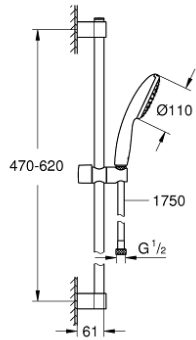

27 924 003 TEMPESTA 110 SHOWER RAIL SET 1 SPRAY (RAIN)

وصف المنتج

• اللون: كروم

• hand shower Tempesta 110 (27 923) •

• maximum flow rate (at 3 bar): 7.6 l/min •

• عامود دش المعدني مقاس 600 مم (523 27)

(28

• خرطوم Relaxaflex مقاس 1750 مم بسمك 1/2 بوصة 1/2 × بوصة (154

• نظام منع التكلسات GROHE SpeedClean

• دليل Inner WaterGuide لحياة أطول

الدش

• تمنع الحلقة السيليكونية ShockProof التلف الناتج عن سقوط

• مناسب للسخانات الفورية

• professional edition

27 924 003 TEMPESTA 110 SHOWER RAIL SET 1 SPRAY (RAIN)

الآن - 2021 ريم فون, قطع الغيار

1: حامل عامود دش (48607000 رقم الطلب:-)

2: عنصر انزلاق (48609000 رقم الطلب:-)

3: حامل عامود دش (48608000 رقم الطلب:-)

4: مصفاة غبار (0700200M رقم الطلب:-)

5: قرص تعويض* (48543001 رقم الطلب:-)