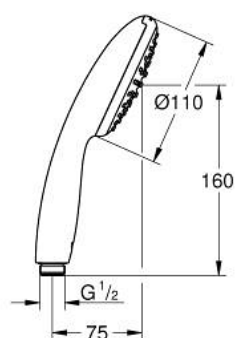

## 27 923 003 TEMPESTA 110 DOUCHETTE 1 JET

### DESCRIPTION DU PRODUIT

- Couleur: chromé
- jet : Pluie
- débit maximum à 3 bars : 7,6 l/min
- GROHE EcoJoy économie d'eau
- GROHE DreamSpray jet parfaitement uniforme
- GROHE LongLife finition durable
- procédé anti-calcaire GROHE SpeedClean
- conduits d'eau internes, longévité maximale
- bague en silicone ShockProof (anti-choc)
- système de montage universel: avec toutes les flexibles de douche
- pression minimale 1 bar
- adapté pour les chauffe-eau instantanés
- gamme GROHE Professional

## 27 923 003 TEMPESTA 110 DOUCHETTE 1 JET

**PIÈCES DE RECHANGE**, novembre 2021 – now

1: Filtre (Numéro de commande 0700200M)