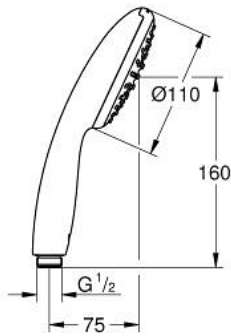

وصف المنتج

• اللون: كروم

• نمط الرذاذ: Rain

• maximum flow rate (at 3 bar): 7.6 l/min

• تقنية GROHE EcoJoy لمياه أقل وتدفق ممتاز

• تقنية GROHE DreamSpray لنمط رشاش مثالي

• طلاء كروم GROHE LongLife

• نظام منع التلکسات GROHE SpeedClean

• دليل Inner WaterGuide لحياة أطول

الدش

• تمنع الحلقة السيليكونية ShockProof التلف الناتج عن سقوط

• نظام تركيب عالمي، يناسب جميع خرطوم الدش القياسية

• الحد الأدنى للضغط الموصى به 1.0 بار

• مناسب للسخانات الفورية

• professional edition