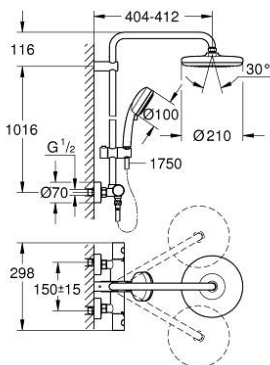

27 922 001 TEMPESTA COSMOPOLITAN SYSTEM 210 COLONNE DE DOUCHE AVEC MITIGEUR THERMOSTATIQUE

PIÈCES DE RECHANGE, avril 2018 – now

- 1: Poignée métal 1/2" (Numéro de commande 47984000)
- 1.1: Plaque de couverture (Numéro de commande 6458500M)
- 2: Bague de fixation (Numéro de commande 47743000)
- 3: Élément thermostatique compact 1/2" (Numéro de commande 47439000)
- 4: Amortisseur acoustique (Numéro de commande 47398000)
- 5: conduite d'eau (Numéro de commande 47751000)
- 6: Aquadimmer (Numéro de commande 12433000)
- 7: Clapet anti-retour (Numéro de commande 47189000)
- 7.1: filtre à d'impuretés (Numéro de commande 0726400M)
- 7.2: Clapet anti-retour (Numéro de commande 08565000)
- 7.3: Joint torique 17 x 2 (Numéro de commande 0305500M)
- 8: Raccord S mural (Numéro de commande 12662000)
- 9: Clapet anti-retour (Numéro de commande 08565000)
- 10: Curseur (Numéro de commande 12140000)
- 11: Filtre (Numéro de commande 0700200M)
- 12: Embout de barre (Numéro de commande 48423000)
- 13: Joint fibre 15x21 (Numéro de commande 0138900M)
- 14: Filtre (Numéro de commande 48007000)
- 15: Clef (Numéro de commande 19332000)*
- 16: Cartouche GROHE TurboStat 1/2" (Numéro de commande 47175000)*
- 17: clé spéciale (Numéro de commande 19377000)*
- 18: Colonne de douche (Numéro de commande 48053000)*
- 19: Colonne de douche (Numéro de commande 48054000)*