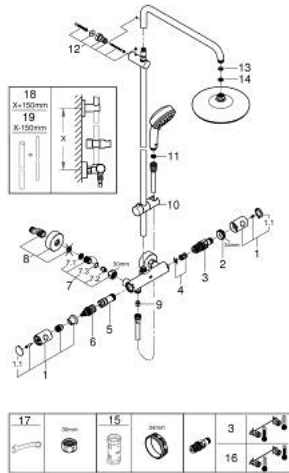

27 922 001 TEMPESTA COSMOPOLITAN SYSTEM 210 COLONNE DE DOUCHE AVEC MITIGEUR THERMOSTATIQUE

PIÈCES DE RECHANGE, avril 2018 – now

- 1: Poignée métal 1/2" (Numéro de commande 47984000)
- 1.1: Plaque de couverture (Numéro de commande 6458500M)
- 2: Bague de fixation (Numéro de commande 47743000)
- 3: Élément thermostatique compact 1/2" (Numéro de commande 47439000)
- 4: Amortisseur acoustique (Numéro de commande 47398000)
- 5: conduite d'eau (Numéro de commande 47751000)
- 6: Aquadimmer (Numéro de commande 12433000)
- 7: Clapet anti-retour (Numéro de commande 47189000)
- 7.1: filtre à d'impuretés (Numéro de commande 0726400M)
- 7.2: Clapet anti-retour (Numéro de commande 08565000)
- 7.3: Joint torique 17 x 2 (Numéro de commande 0305500M)
- 8: Raccord S mural (Numéro de commande 12662000)
- 9: Clapet anti-retour (Numéro de commande 08565000)
- 10: Curseur (Numéro de commande 12140000)
- 11: Filtre (Numéro de commande 0700200M)
- 12: Embout de barre (Numéro de commande 48423000)
- 13: Joint fibre 15x21 (Numéro de commande 0138900M)
- 14: Filtre (Numéro de commande 48007000)
- 15: Clef (Numéro de commande 19332000)*
- 16: Cartouche GROHE TurboStat 1/2" (Numéro de commande 47175000)*
- 17: clé spéciale (Numéro de commande 19377000)*
- 18: Colonne de douche (Numéro de commande 48053000)*
- 19: Colonne de douche (Numéro de commande 48054000)*