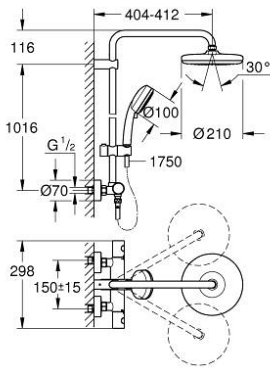

TEMPESTA COSMOPOLITAN SYSTEM 210 27 922 001 شاور سيستم بالترموستات للتثبيت الحائطي

وصف المنتج:

• اللون: كروم

• ذراع دش 390 ملم أفقية قابلة للتدوير

• ترموستات مكشوف بوظيفة Aquadimmer

• رأس دش Tempesta 210 (26 408)

• نمط الرذاذ: Rain

• maximum flow rate (at 3 bar): 19 l/min

• بمفصل كروي

• دش يدوي Tempesta Cosmopolitan 100 (27 571)

• maximum flow rate (at 3 bar): 14 l/min

• قابل لتعديل الارتفاع بعنصر منزلق

• 1/2 بوصة × (28 410)

• خرطوم Rotaflex TwistStop مقاس 1750 مم بسئمك 1/2 بوصة

• القلب المصغر GROHE TurboStat بالعنصر الحراري الشمعي

• زر أمان GROHE SafeStop عند 38 °م

• محدّد درجة الحرارة GROHE SafeStop Plus الاختياري عند 43 درجة مئوية مدرج

• تقنية GROHE DreamSpray لنمط رشاش مثالي

• طلاء كروم GROHE LongLife

• نظام منع التكدسات GROHE SpeedClean

• دليل Inner WaterGuide لحياة أطول

• TwistStop لمنع التواء الخرطوم

• maximum flow rate (at 3 bar): 19 l/min