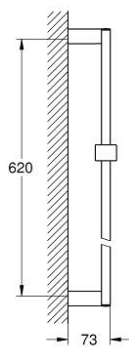

27 892 000 **EUPHORIA CUBE BARRE DE DOUCHE 600 MM**

**DESCRIPTION DU PRODUIT**

- Couleur: chromé
- avec support muraux, élément coulissant et support pour douchette ajustable
- GROHE LongLife finition durable

## 27 892 000 EUPHORIA CUBE BARRE DE DOUCHE 600 MM

**PIÈCES DE RECHANGE**, octobre 2011 – now

1: Curseur (Numéro de commande 48180000)

2: Embout de barre (Numéro de commande 48179000)

3: Cale d'épaisseur (Numéro de commande 27845000)\*