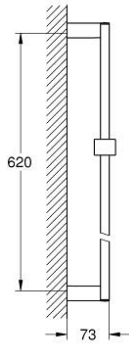

Pure Freude
an Wasser

EUPHORIA CUBE 27 892 000 مسطره دش، 600 ملم

وصف المنتج:

- اللون: كروم
- مع حوامل جدارية وعنصر انزلاق وحامل دوار
- طلاء كروم GROHE LongLife

EUPHORIA CUBE 27 892 000 مسطره دش، 600 ملم

الآن - 2011 ريبوت كلاً، قِطْعُ الغيار:

1: عنصر انزلاق (رقم الطلب: 48180000).

2: حامل عامود دش (رقم الطلب: 48179000).

3: قرص تعويض* (رقم الطلب: 27845000).

* إكسسوارات اختيارية*