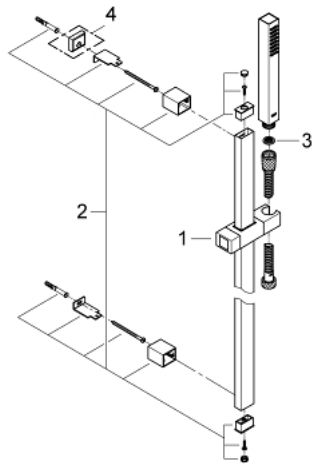

27 891 000 EUPHORIA CUBE+ STICK SET DE DOUCHE 1 JET

DESCRIPTION DU PRODUIT

- Couleur: chromé
- douchette en métal
- types de jet : Normal (Rain concentré)
- débit maximum à 3 bars : 8,2 l/min
- barre de douche 600 mm (27 892 000)
- Flexible 1750 mm (28 025)
- GROHE EcoJoy économie d'eau
- GROHE DreamSpray jet parfaitement uniforme
- GROHE LongLife finition durable
- procédé anti-calcaire GROHE SpeedClean
- conduits d'eau internes, longévité maximale
- TwistStop système anti-torsion
- adapté pour les chauffe-eau instantanés

27 891 000 **EUPHORIA CUBE+ STICK SET DE DOUCHE 1 JET**

PIÈCES DE RECHANGE, octobre 2011 – now

1: Curseur (Numéro de commande 48180000)

2: Embout de barre (Numéro de commande 48179000)

3: Filtre (Numéro de commande 0700200M)

4: Cale d'épaisseur (Numéro de commande 27845000)*

* Accessoires en option