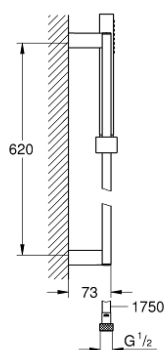

27 891 000 EUPHORIA CUBE+ STICK SET DE DOUCHE 1 JET

DESCRIPTION DU PRODUIT

- Couleur: chromé
- douchette en métal
- types de jet : Normal (Rain concentré)
- débit maximum à 3 bars : 8,2 l/min
- barre de douche 600 mm (27 892 000)
- Flexible 1750 mm (28 025)
- GROHE EcoJoy économie d'eau
- GROHE DreamSpray jet parfaitement uniforme
- GROHE LongLife finition durable
- procédé anti-calcaire GROHE SpeedClean
- conduits d'eau internes, longévité maximale
- TwistStop système anti-torsion
- adapté pour les chauffe-eau instantanés

27 891 000 **EUPHORIA CUBE+ STICK SET DE DOUCHE 1 JET**

PIÈCES DE RECHANGE, octobre 2011 – now

1: Curseur (Numéro de commande 48180000)

2: Embout de barre (Numéro de commande 48179000)

3: Filtre (Numéro de commande 0700200M)

4: Cale d'épaisseur (Numéro de commande 27845000)*

* Accessoires en option