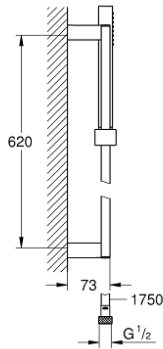

وصف المنتج

• اللون: كروم

• دش يدوي، معدني

• رذاذ طبيعي

maximum flow rate (at 3 bar): 8.2 l/min

• عامود دش، مقاس 600 مم (27 892)

• خرطوم دش معدني 1750 مم (25 028)

• تقنية GROHE EcoJoy لمياه أقل وتدفق ممتاز

• تقنية GROHE DreamSpray لنمط رشاش مثالي

• طلاء كروم GROHE LongLife

• نظام منع التكدسات GROHE SpeedClean

• دليل Inner WaterGuide لحياة أطول

• TwistStop لمنع التواء الخرطوم

• مناسب للسخانات الفورية