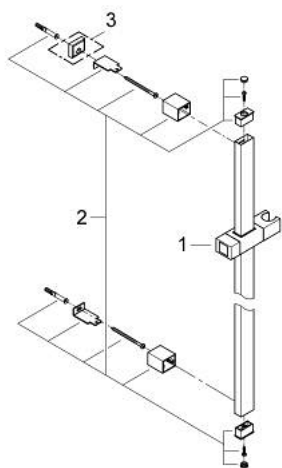

27 841 000 EUPHORIA CUBE BARRE DE DOUCHE 900 MM

DESCRIPTION DU PRODUIT

- Couleur: chromé
- avec support muraux, élément coulissant et support pour douchette ajustable
- GROHE LongLife finition durable

27 841 000 EUPHORIA CUBE BARRE DE DOUCHE 900 MM

PIÈCES DE RECHANGE, juin 2011 – now

1: Curseur (Numéro de commande 48180000)

2: Embout de barre (Numéro de commande 48179000)

3: Cale d'épaisseur (Numéro de commande 27845000)*

* Accessoires en option