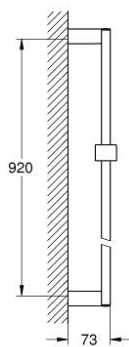

27 841 000 EUPHORIA CUBE BARRE DE DOUCHE 900 MM

DESCRIPTION DU PRODUIT

- Couleur: chromé
- avec support muraux, élément coulissant et support pour douchette ajustable
- GROHE LongLife finition durable

27 841 000 EUPHORIA CUBE BARRE DE DOUCHE 900 MM

PIÈCES DE RECHANGE, juin 2011 – now

1: Curseur (Numéro de commande 48180000)

2: Embout de barre (Numéro de commande 48179000)

3: Cale d'épaisseur (Numéro de commande 27845000)*

* Accessoires en option