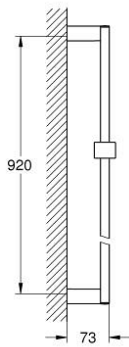

Pure Freude
an Wasser

EUPHORIA CUBE 27 841 000 مسطره دش، 900 ملم

وصف المنتج:

- اللون: كروم
- مع حوامل جدارية وعنصر انزلاق وحامل دوار
- طلاء كروم GROHE LongLife

EUPHORIA CUBE 27 841 000 مسطره دش، 900 ملم

الآن - 2011 وينوي, قطع الغيار:

1: عنصر انزلاق (48180000 رقم الطلب).

2: حامل عامود دش (48179000 رقم الطلب).

3: قرص تعويض* (27845000 رقم الطلب).

* إكسسوارات* اختيارية*