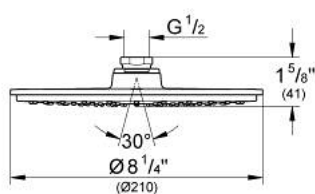

## 27 814 001 RAINSHOWER COSMOPOLITAN 210 DOUCHE DE TÊTE 1 JET

### DESCRIPTION DU PRODUIT

- Couleur: chromé
- jet : Pluie
- pression dynamique minimale de 0,5 bar
- débit maximum à 3 bars : 6,5 l/min
- Ø 210 mm
- matériel: métal
- 120 buses
- avec rotule
- angle de rotation  $\pm 20^\circ$
- raccords filetés 1/2"
- GROHE EcoJoy économie d'eau
- GROHE DreamSpray flux parfait
- GROHE LongLife finition durable
- procédé anti-calcaire GROHE SpeedClean

## 27 814 001 RAINSHOWER COSMOPOLITAN 210 DOUCHE DE TÊTE 1 JET

**PIÈCES DE RECHANGE**, mars 2018 – now

1: jeu de pièces de rechange (Numéro de commande 48185000)