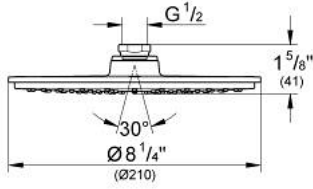

RAINSHOWER COSMOPOLITAN 210 27 814 001 سماعه رأسيه مزوده برشاش واحد

وصف المنتج:

• اللون: كروم

• نمط الرذاذ: Rain

• يبدأ من ضغط التدفق 0.5 بار

• maximum flow rate (at 3 bar): 6.5 l/min

• القطر 210 مم

• الخامة: معدن

• 120 فتحة رذاذ

• بمفصل كروي

• زاوية التدوير $\pm 15^\circ$

• سلك توصيل مقاس _ بوصة

• تقنية GROHE EcoJoy لمياه أقل وتدفق ممتاز

• GROHE DreamSpray بالتدفق الممتاز

• طلاء كروم GROHE LongLife

• نظام منع التلکسات GROHE SpeedClean