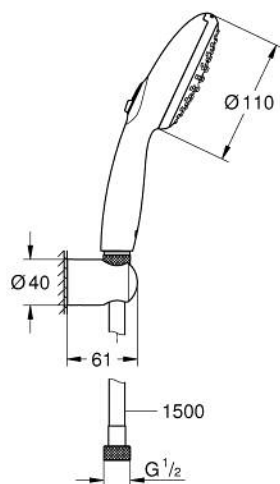

27 803 30E TEMPESTA 110 ENSEMBLE DE DOUCHE 2 JETS AVEC SUPPORT MURAL

DESCRIPTION DU PRODUIT

- Couleur: chromé
- comprenant :
- douchette Tempesta 110 (27 597)
- débit maximum à 3 bars : 5,6 l/min
- coude de départ 1/2" avec support mural
- flexible Relaxaflex 1500 mm 1/2" x 1/2" (28 151)
- GROHE SmartSwitch - Tourner simplement le bouton pour profiter du jet souhaité
- GROHE DreamSpray jet parfaitement uniforme
- GROHE LongLife finition durable
- procédé anti-calcaire GROHE SpeedClean
- conduits d'eau internes, longévité maximale
- bague en silicone ShockProof (anti-choc)
- pression minimale 1 bar
- adapté pour les chauffe-eau instantanés
- gamme GROHE Professional

27 803 30E TEMPESTA 110 ENSEMBLE DE DOUCHE 2 JETS AVEC SUPPORT MURAL

PIÈCES DE RECHANGE, avril 2020 – now

1: Filtre (Numéro de commande 0700200M)