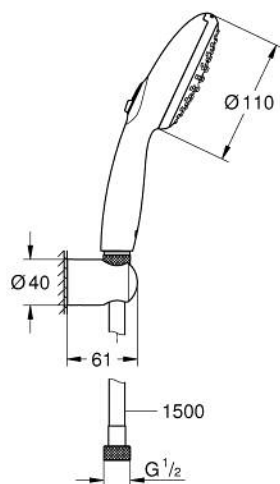

## 27 803 30E TEMPESTA 110 ENSEMBLE DE DOUCHE 2 JETS AVEC SUPPORT MURAL

### DESCRIPTION DU PRODUIT

- Couleur: chromé
- comprenant :
- douchette Tempesta 110 (27 597)
- débit maximum à 3 bars : 5,6 l/min
- coude de départ 1/2" avec support mural
- flexible Relexaflex 1500 mm 1/2" x 1/2" (28 151)
- GROHE EcoJoy - utilisation très efficace de l'eau, écoulement parfait
- GROHE SmartSwitch - Tourner simplement le bouton pour profiter du jet souhaité
- GROHE DreamSpray jet parfaitement uniforme
- GROHE LongLife finition durable
- procédé anti-calcaire GROHE SpeedClean
- conduits d'eau internes, longévité maximale
- bague en silicone ShockProof (anti-choc)
- pression minimale 1 bar
- adapté pour les chauffe-eau instantanés
- gamme GROHE Professional

## 27 803 30E TEMPESTA 110 ENSEMBLE DE DOUCHE 2 JETS AVEC SUPPORT MURAL

**PIÈCES DE RECHANGE**, avril 2020 – now

1: Filtre (Numéro de commande 0700200M)