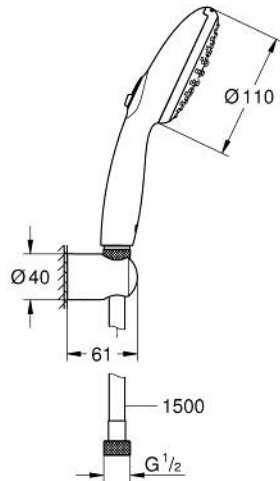

## 27 803 30E TEMPESTA 110 WALL HOLDER SET 2 SPRAYS (RAIN, JET)

وصف المنتج:

• اللون: كروم

• يتألف مما يلي:

• hand shower Tempesta 110 (27 597)

• maximum flow rate (at 3 bar): 5.6 l/min

• wall shower holder Tempesta, non-adjustable (28 605)

(28

• خرطوم Relaxaflex مقاس 1500 مم بسمك 1/2 بوصة × بوصة 1/2 (151)

• GROHE EcoJoy - extra efficient water usage, perfect flow

GROHE SmartSwitch - easily rotate the dial to enjoy your preferred spray

option