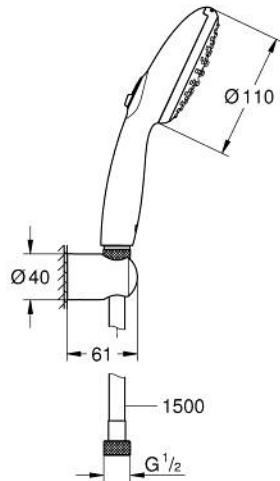

27 803 30E TEMPESTA 110 WALL HOLDER SET 2 SPRAYS (RAIN, JET)

وصف المنتج:

• اللون: كروم

• يتألف مما يلي:

• hand shower Tempesta 110 (27 597)

• maximum flow rate (at 3 bar): 5.6 l/min

• wall shower holder Tempesta, non-adjustable (28 605)

(28

• خرطوم Relaxaflex مقاس 1500 مم بسمك 1/2 بوصة × بوصة (151)

GROHE SmartSwitch - easily rotate the dial to enjoy your preferred spray

option

• تقنية GROHE DreamSpray لنمط رشاش مثالي

• طلاء كروم GROHE LongLife

• نظام منع التكالسات GROHE SpeedClean

• دليل Inner WaterGuide لحياة أطول

الدش

• تمنع الحلقة السيليكونية ShockProof التلف الناتج عن سقوط

• الحد الأدنى للضغط الموصى به 1.0 بار

• مناسب للسخانات الفورية

• professional edition