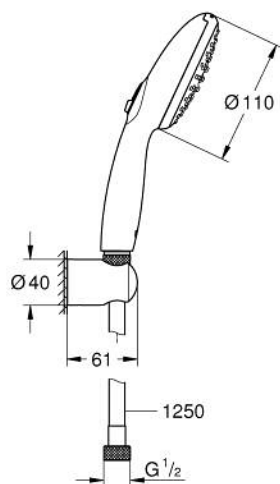

27 799 30E TEMPESTA 110 ENSEMBLE DE DOUCHE 2 JETS AVEC SUPPORT MURAL

DESCRIPTION DU PRODUIT

- Couleur: chromé
- comprenant :
- douchette Tempesta 110 (27 597)
- débit maximum à 3 bars : 5,6 l/min
- coude de départ 1/2" avec support mural
- flexible Relexaflex 1250 mm 1/2" x 1/2" (28 150)
- GROHE EcoJoy - utilisation très efficace de l'eau, écoulement parfait
- GROHE SmartSwitch - Tourner simplement le bouton pour profiter du jet souhaité
- GROHE DreamSpray jet parfaitement uniforme
- GROHE LongLife finition durable
- procédé anti-calcaire GROHE SpeedClean
- conduits d'eau internes, longévité maximale
- bague en silicone ShockProof (anti-choc)
- pression minimale 1 bar
- adapté pour les chauffe-eau instantanés
- gamme GROHE Professional

27 799 30E TEMPESTA 110 ENSEMBLE DE DOUCHE 2 JETS AVEC SUPPORT MURAL

PIÈCES DE RECHANGE, avril 2020 – now

1: Filtre (Numéro de commande 0700200M)