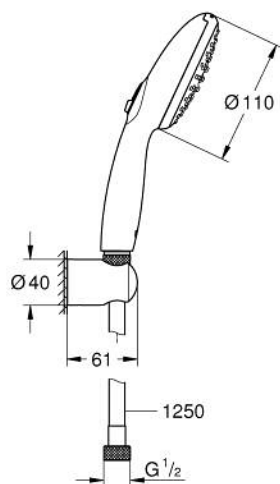

27 799 30E TEMPESTA 110 ENSEMBLE DE DOUCHE 2 JETS AVEC SUPPORT MURAL

DESCRIPTION DU PRODUIT

- Couleur: chromé
- comprenant :
- douchette Tempesta 110 (27 597)
- débit maximum à 3 bars : 5,6 l/min
- coude de départ 1/2" avec support mural
- flexible Relaxaflex 1250 mm 1/2" x 1/2" (28 150)
- GROHE SmartSwitch - Tourner simplement le bouton pour profiter du jet souhaité
- GROHE DreamSpray jet parfaitement uniforme
- GROHE LongLife finition durable
- procédé anti-calcaire GROHE SpeedClean
- conduits d'eau internes, longévité maximale
- bague en silicone ShockProof (anti-choc)
- pression minimale 1 bar
- adapté pour les chauffe-eau instantanés
- gamme GROHE Professional

27 799 30E TEMPESTA 110 ENSEMBLE DE DOUCHE 2 JETS AVEC SUPPORT MURAL

PIÈCES DE RECHANGE, avril 2020 – now

1: Filtre (Numéro de commande 0700200M)