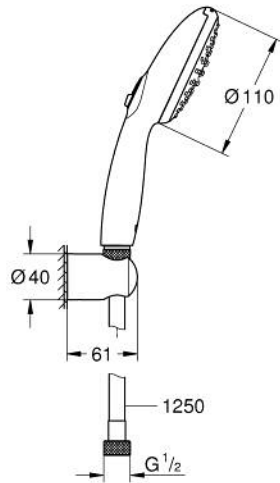

27 799 30E TEMPESTA 110 WALL HOLDER SET 2 SPRAYS (RAIN, JET)

وصف المنتج:

• اللون: كروم

• يتألف مما يلي:

• hand shower Tempesta 110 (27 597)

• maximum flow rate (at 3 bar): 5.6 l/min

• wall shower holder Tempesta, non-adjustable (28 605)

(28

• خرطوم Relaxaflex مقاس 1250 مم بسمك 1/2 بوصة × بوصة 1/2 (150)

• GROHE EcoJoy - extra efficient water usage, perfect flow

GROHE SmartSwitch - easily rotate the dial to enjoy your preferred spray

option