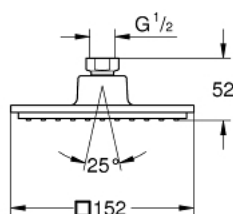

27 705 00F EUPHORIA CUBE 150 DOUCHE DE TÊTE 1 JET

DESCRIPTION DU PRODUIT

- Couleur: chromé
- jet : Pluie
- débit maximum à 3 bars : 7 l/min
- 152 x 152 mm
- avec rotule, angle de rotation $\pm 12^\circ$
- raccords filetés 1/2"
- GROHE EcoJoy économie d'eau
- GROHE DreamSpray jet parfaitement uniforme
- GROHE LongLife finition durable
- procédé anti-calcaire GROHE SpeedClean
- conduits d'eau internes, longévité maximale
- adapté pour les chauffe-eau instantanés

27 705 00F EUPHORIA CUBE 150 DOUCHE DE TÊTE 1 JET

PIÈCES DE RECHANGE, octobre 2018 – now

1: Joint fibre 15x21 (Numéro de commande 0138900M)

2: Filtre (Numéro de commande 0676800M)