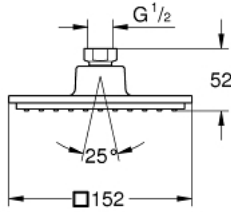

EUPHORIA CUBE 150 27 705 00F سماعه رأسيه مزوده برشاش واحد

وصف المنتج

• اللون: كروم

• نمط الرذاذ: Rain

• maximum flow rate (at 3 bar): 7 l/min

• 152 × 152 مم

• زاوية التدوير ± 12°

• سلك توصيل مقاس \_ بوصة

EUPHORIA CUBE 150 27 705 00F سماعه رأسيه مزوده برشاش واحد

الآن - 2018 ربوتكأ، قِطعُ الغيارُ

1: عازل ليفي بقطر x 18.5 قطر (رقمُ الطلبُ: 0138900M) 12 x 2

2: مصفاة غبار (رقمُ الطلبُ: 0676800M)