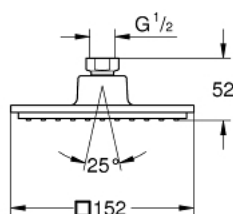

27 705 000 EUPHORIA CUBE 150 DOUCHE DE TÊTE 1 JET

DESCRIPTION DU PRODUIT

- Couleur: chromé
- jet : Pluie
- débit maximum à 3 bars : 8 l/min
- 152 x 152 mm
- avec rotule, angle de rotation $\pm 12^\circ$
- raccords filetés 1/2"
- GROHE DreamSpray jet parfaitement uniforme
- GROHE LongLife finition durable
- procédé anti-calcaire GROHE SpeedClean
- conduits d'eau internes, longévité maximale

27 705 000 EUPHORIA CUBE 150 DOUCHE DE TÊTE 1 JET

PIÈCES DE RECHANGE, décembre 2010 – now

1: Joint fibre 15x21 (Numéro de commande 0138900M)

2: Filtre (Numéro de commande 0676800M)