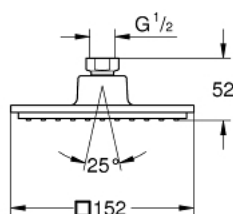

27 705 000 EUPHORIA CUBE 150 DOUCHE DE TÊTE 1 JET

DESCRIPTION DU PRODUIT

- Couleur: chromé
- jet : Pluie
- débit maximum à 3 bars : 8 l/min
- 152 x 152 mm
- avec rotule, angle de rotation $\pm 12^\circ$
- raccords filetés 1/2"
- GROHE EcoJoy économie d'eau
- GROHE DreamSpray jet parfaitement uniforme
- GROHE LongLife finition durable
- procédé anti-calcaire GROHE SpeedClean
- conduits d'eau internes, longévité maximale

27 705 000 EUPHORIA CUBE 150 DOUCHE DE TÊTE 1 JET

PIÈCES DE RECHANGE, décembre 2010 – now

1: Joint fibre 15x21 (Numéro de commande 0138900M)

2: Filtre (Numéro de commande 0676800M)